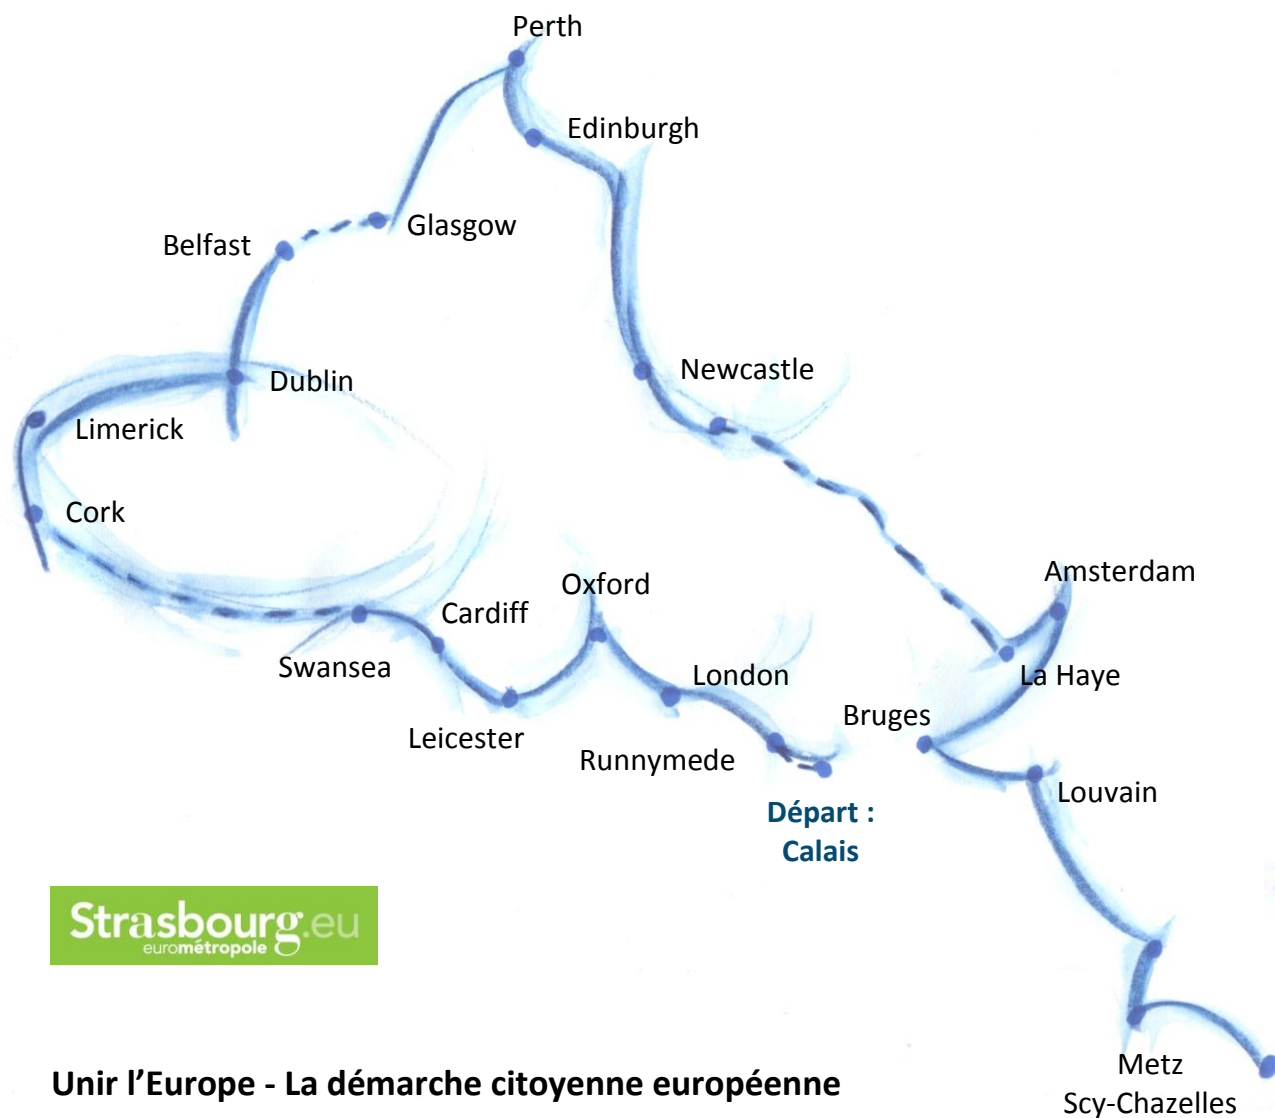

6^{ème} itinéraire citoyen européen 2017

Unir l'Europe - La démarche citoyenne européenne

1A place des Orphelins - 67000 STRASBOURG

www.unirleurope.eu - contact@unirleurope.eu

Jacques Schmitt : +33 (0)651 43 87 91

Skype : unirleurope

6^{ème} Itinéraire citoyen européen Août - septembre 2017

« UNIR LES NATIONS »

Arrivée :
Strasbourg

Unir l'Europe
European Citizenship

Unir l'Europe

La démarche citoyenne européenne pour construire avec les peuples le « nouveau modèle européen de société » et réaliser notre unité pour donner un sens à notre civilisation dans un monde globalisé.

La réalisation de l'idée européenne mérite plus que jamais
la contribution de tous !

Les étapes et les symboles 2017

Départ : Calais

London	26 août	Passerelle Citoyen, je te parle
Runnymede	27 août	Magna charta
Oxford	28 août	Universalité
Leicester	30-31 août	Fraternité
Cardiff	1 ^{er} septembre	Nation galloise
Swansea	3 septembre	Révolution industrielle
Cork	4 septembre	Indépendance
Limerick	5 septembre	Porte sur le monde
Dublin	6-7 septembre	Souveraineté
Belfast	8 septembre	Tolérance
Glasgow	10-11 septembre	Libéralisme
Perth	12 septembre	Racines celtiques
Edinburgh	13 septembre	Nation écossaise
Newcastle	14 septembre	Romaine et normande
La Haye	15-16 septembre	Unir les citoyens
Amsterdam	17 septembre	Réforme et prospérité
Bruges	18 septembre	Pensée européenne
Louvain	19 septembre	Valeurs de civilisation
Metz / Scy-Chazelles	21 septembre	L'Europe en marche
Arrivée : Strasbourg LIEU D'EUROPE	22 septembre	Fédérer les nations